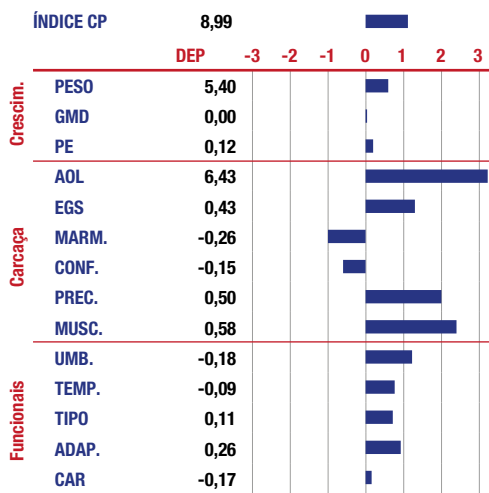

CRIADOR: FAZENDA SÃO JOÃO | NASCIMENTO: 05/10/2015

Fonte: CP 2012

Medidas	
FRAME	5,5
PE	41 cm
PESO	880 kg

*aos 3 anos e 10 meses

“Na atualidade, é um dos touros Angus mais completos no Brasil, para realizar cruzamento com vacada zebuína. Adiciona à sua progênie acabamento e musculicidade ao mesmo tempo, algo raro. Seu pai, TC TOTAL, é TOP nos EUA para dados de carcaça e sua mãe, TE195, é doadora TOP da Fazenda São João, DEPs consistentes (Promebo 2015).”