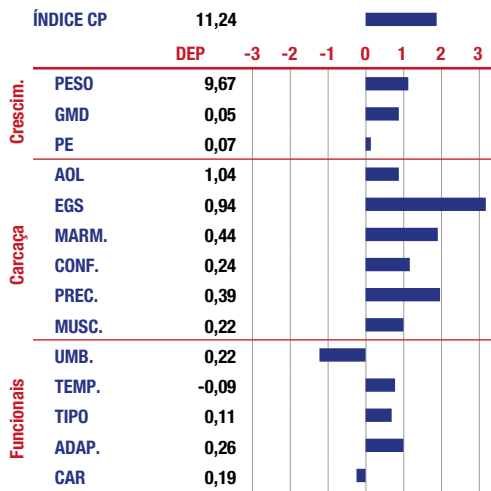

CRIADOR: CABANHA CANAÃ | NASCIMENTO: 15/08/2011

Fonte: CP 2012

Medidas	
FRAME	5,6
PE	38,5 cm
PESO	850 kg

*aos 4 anos

“Equilíbrio é a característica marcante na avaliação genética deste reprodutor. Eficiência em crescimento e muita estrutura estão presentes em sua prova, mas quando o assunto é qualidade de carcaça e qualidade de carne suas combinações são ainda mais especiais:

- Superior para área de olho de lombo (AOL) com marmoreio incomum (2 desvios acima da média). Estamos tratando de “avis raras”.
- A avaliação ultrassonográfica de carcaça o coloca entre os TOP 0,1% para espessura de gordura subcutânea, uma característica imprescindível para terminação de carcaça de seus filhos, ainda mais em sistemas de terminação a pasto.

Para completar o pacote, sua fertilidade nos programas de IATF o colocam como destaque absoluto entre reprodutores avaliados do mercado, mais bezerros, mais peso, maior velocidade.”

Victor Miranda