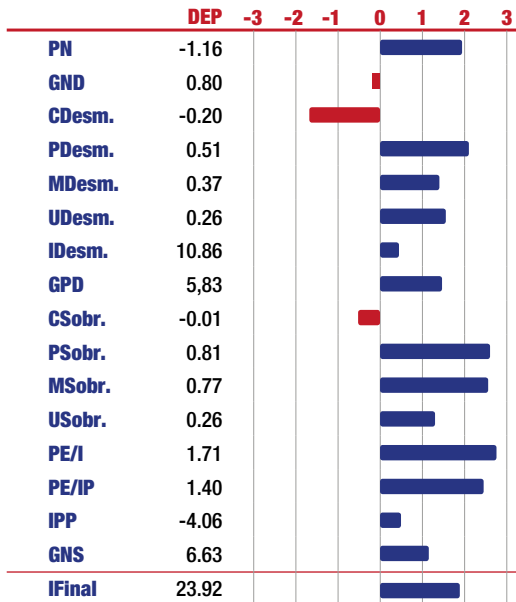

CRIADOR: AGROPECUÁRIA JACAREZINHO LTDA.
PROPRIETÁRIO: DANIEL MARTINS FILHO - LÍRIO AGROPECUÁRIA

MEDIDAS*
PE 43 cm
PESO 941 kg
 *aos 5 anos e 10 meses

A avaliação técnica do Assis AJ é a confirmação de uma filosofia de seleção voltada para a velocidade de crescimento e a qualidade de carcaça, os pilares para uma pecuária de ciclo curto.

A precocidade sexual de suas filhas surpreende até os mais otimistas.

Sua avaliação para peso ao nascimento o credencia para uso em novilhas precoce e superprecoce.

Uma rara combinação de elevado IFinal e baixo peso ao nascimento.