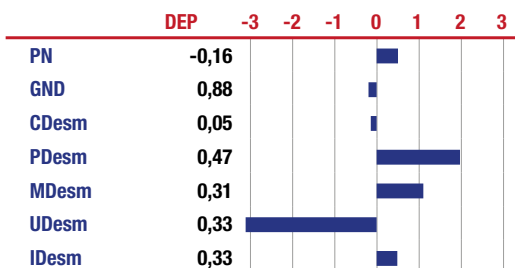

CRIADOR: JOSÉ FRANCISCO F. MICHELONI | NASCIMENTO: 25/09/13

Fonte: Sumário Aliança 2017

Medidas	
PE	35 cm
PESO	669 kg
* aos 33 meses	

- Reprodutor selecionado para o teste de progênie da Deltagen, filho de Chumbo AJ, com 21,8 pontos de IFINAL.
- Sua avaliação de desmama confirma frame mediano (Cd=0,05) com prova equilibrada, especialmente indicado para aumentar a precocidade de terminação (Pd=0,47) e musculatura (Md=0,31).