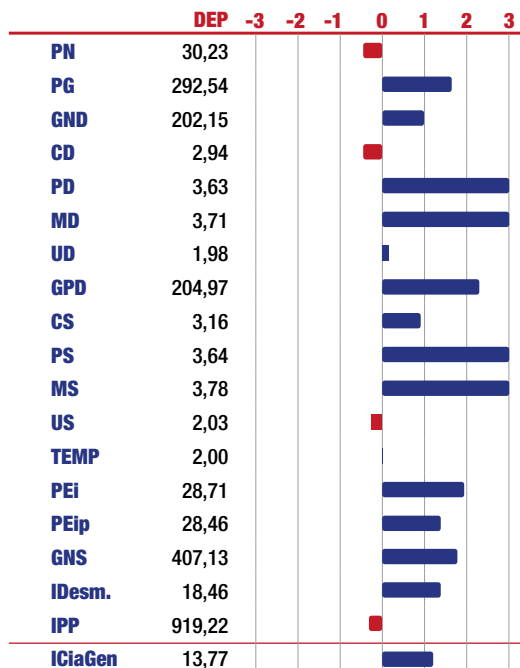

CRIADOR/PROPRIETÁRIO: DANIEL MARTINS FILHO - LÍRIO AGROPECUÁRIA

MEDIDAS*
 PE 43 cm
 PESO 920 kg
 *aos 4 anos

A maior musculatura ao sobreano de toda a bateria da ST Repro (Ms 3,78), segue os passos do pai (Lítio AJ) e do avô materno (PAINT Impacto), combina crescimento e qualidade de carcaça, CIA Corixo estoura a fita nas DEPs de precocidade e musculatura na desmama e ao sobreano.

Fonte: Sumário Cia de Melhoramento 2018

MACAMBIRA AJ
806002AJ

LÍTIO AJ
CIA CORIXO

P270 M299511
PAINT IMPACTO
P135 B916906