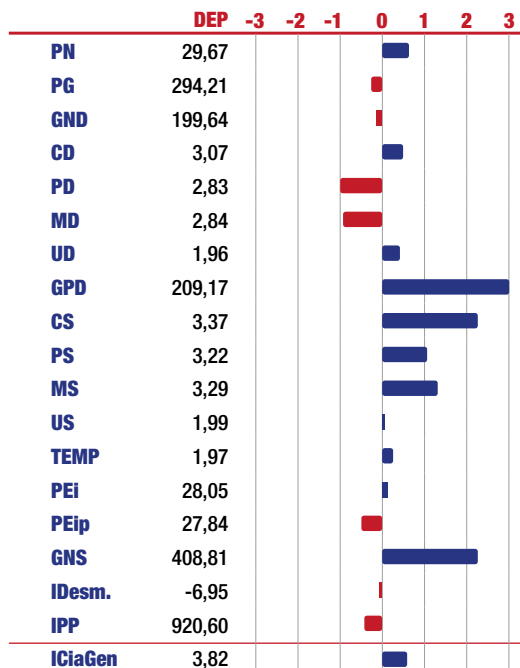

**CRIADOR:** LÚCIA REBELLO ATHAYDE  
**PROPRIETÁRIO:** ANTONIO AUGUSTO ATHAYDE JUNIOR / MAURO DA SILVA PORTO

**MEDIDAS\***  
**PE** 43 cm  
**PESO** 950 kg  
 \*aos 3 anos e 10 meses

Com alto ganho de peso (GNS = 408,81 Kg), com destaque especial para sua DEP de musculatura ao sobreano (Ms = 3,29).

Aprumos e pigmentação são seus pontos fortes, além de uma caracterização racial marcante.

Indicado para sistemas semi-intensivos.

Fonte: Sumário Cia de Melhoramento 2018

MACAMBIRA AJ

806002AJ

CIA DILETO

LÍTIO AJ