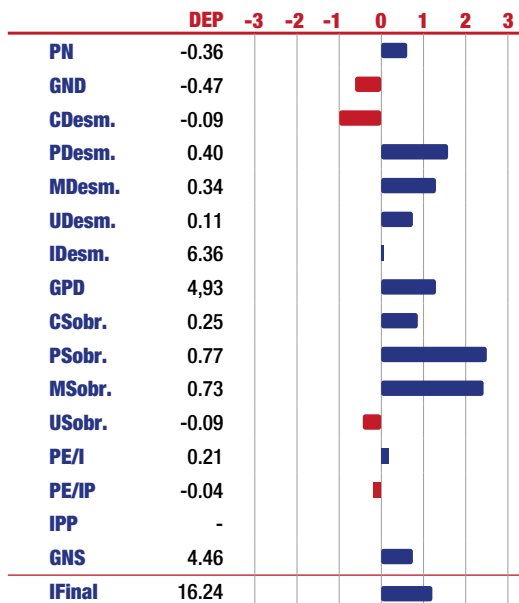

CRIADOR/PROPRIETÁRIO: AGROPECUÁRIA JACAREZINHO LTDA.

MEDIDAS*
 PE 43 cm
 PESO 875 kg
 *aos 4 anos e 7 meses

Os valores genéticos deste animal para qualidade de carcaça são simplesmente incomuns. Suas DEPs para precocidade de terminação e musculosidade (especialmente ao sobreano) o coloca entre os líderes de sumário para essas características (Ps = 0,77 e Ms = 0,73).

Sua conformação comedida determina um biotipo especial para sistemas extensivos e semiextensivos.

Por conta de suas DEPs de peso ao nascimento ele é especialmente indicado para uso em novilhas precoces e superprecoces.