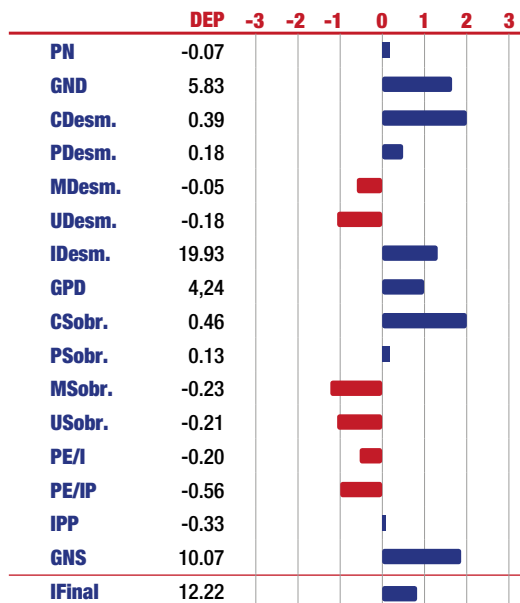

CRIADOR: DALTON DIAS HERINGER
PROPRIETÁRIO: DALTON DIAS HERINGER / MAURO DA SILVA PORTO

MEDIDAS*
PE 42 cm
PESO 1.085 kg
 *aos 6 anos

Desde jovem, Glutão se destaca entre os seus contemporâneos, com atributos incontestáveis de ganho de peso e crescimento.

Além de sua avaliação genética, ele ainda é um excepcional corretor de aprumos, com ângulos perfeitos e uma estrutura óssea invejável.

Mais do que produção, ele entrega equilíbrio e correção.

Fonte: Sumário Aliança 2018