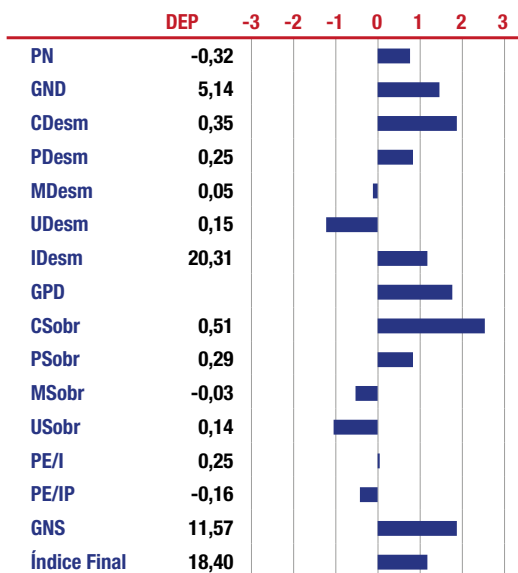

NELORE

CRIADOR: DALTON DIAS HERINGER | PROPRIETÁRIO: DALTON DIAS HERINGER E MAURO DA SILVA PORTO | NASCIMENTO: 28/10/11

Fonte: Sumário Aliança 2017

Medidas	
PE	42 cm
PESO	1.085 kg
*aos 6 anos	

- Desde jovem, Glutão se destaca entre seus contemporâneos, com atributos incontestáveis de ganho de peso e crescimento.
- Além de sua avaliação genética, ele ainda é um excepcional corretor de aprumos, com ângulos perfeitos e uma estrutura óssea invejável.
- Mais do que produção, ele entrega equilíbrio e correção.

PAINT IMPACTO

135 109703

PAINT NITRO

GLUTÃO

P135 D423207

CFM DIAMANTE