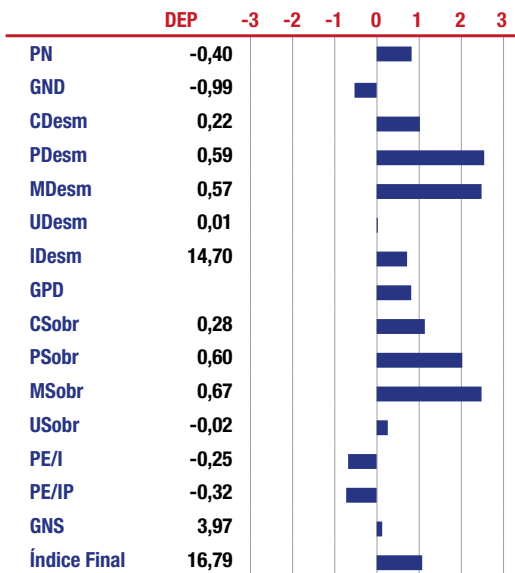

CRIADOR: ANTÔNIO CARLOS BRUNER | PROPRIETÁRIO: ANTÔNIO CARLOS BRUNER, WILLIAM THIAGO MANCIN E JARIO SILVA | NASCIMENTO: 16/08/12

Fonte: Sumário Aliança 2017

Medidas	
PE	42 cm
PESO	1.030 kg
*3 anos e 10 meses	

- Proveniente de matrizes do trabalho do grupo Paquetá e selecionado no primoroso trabalho da Tulipa, este reprodutor é um filho de RM, que traz muita precocidade e musculatura aos seus filhos, a terceira maior DEP entre todos os animais avaliados até a desmama.
- Conformação mediana e baixo peso ao nascimento (-0,14 kg) são características de um reprodutor que tem muito a contribuir com o seu rebanho.