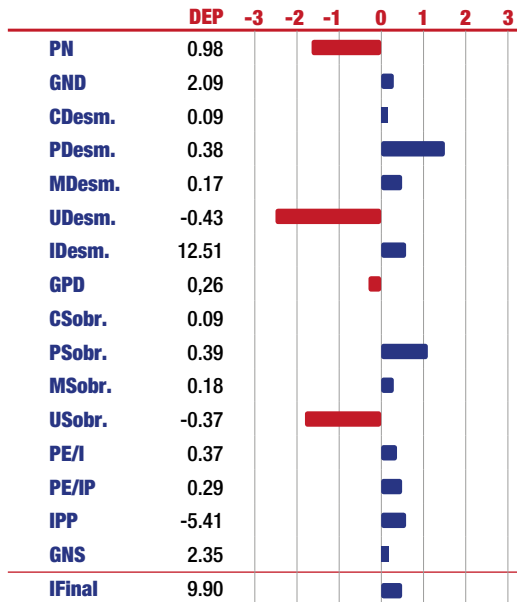

CRIADOR: ANTÔNIO AUGUSTO ATHAYDE JUNIOR
PROPRIETÁRIO: ANTÔNIO AUGUSTO ATHAYDE JUNIOR / MAURO DA SILVA PORTO

Fonte: Sumário Aliança 2018

MEDIDAS*
PE 43 cm
PESO 1.021 kg
 *aos 4 anos e 10 meses

Este PO CEIP possui uma excepcional composição de peso, validada por suas DEPs de precocidade e musculatura e por seu tamanho comedido.

Filho de Ganges Col em vaca CFM Backup, reúne características de qualidade de carcaça como nenhum outro reprodutor no seu segmento.