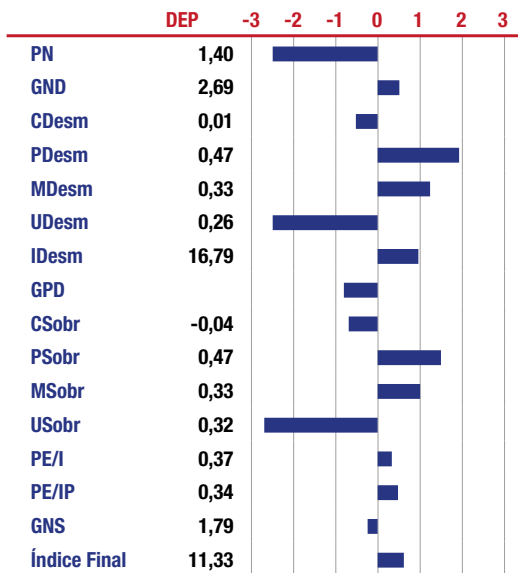

CRIADOR: ANTONIO AUGUSTO ATHAYDE JUNIOR | PROPRIETÁRIO: ANTONIO AUGUSTO ATHAYDE JUNIOR E MAURO DA SILVA PORTO | NASCIMENTO: 29/09/12

Fonte: Sumário Aliança 2017

Medidas	
PE	43 cm
PESO	1.021 kg
*aos 4 anos e 10 meses	

- Este PO CEIP possui uma excepcional composição de peso, validada por suas DEPs de precocidade e musculatura (DECA 1 para ambas) e por seu tamanho comedido.
- Filho de Ganges Col em vaca CFM Backup, reúne características de qualidade de carcaça como nenhum outro reprodutor no seu segmento.