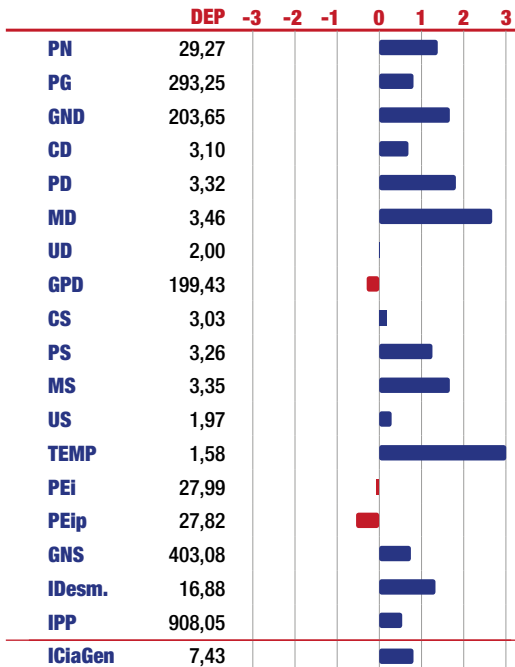

CRIADOR: DALTON DIAS HERINGER
PROPRIETÁRIO: DALTON DIAS HERINGER / MAURO DA SILVA PORTO

MEDIDAS*
PE 38 cm
PESO 998 kg
 *aos 5 anos

Com uma carcaça equilibrada, surpreendente para as DEPs de precocidade e musculatura, ideal para matrizes de maior conformação.

Possui em seu pedigree as mais importantes linhagens maternas conhecidas.

Fonte: Sumário Cia de Melhoramento 2018

PAINT IMPACTO

135 109703

HERINGER PERSEU

PAINT NITRO

270 D906308

DIAMANTE CFM