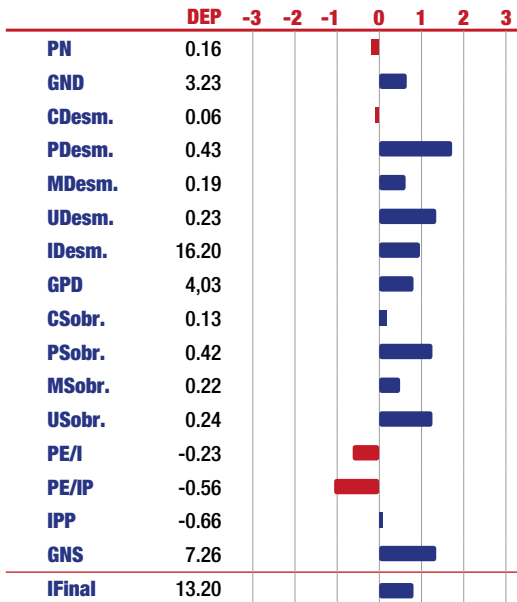

CRIADOR: AGROPECUÁRIA JACAREZINHO LTDA.
PROPRIETÁRIO: MAFRA S.A.

Fonte: Sumário Aliança 2018

MEDIDAS*

PE 35 cm
PESO 1.022 kg
 *aos 4 anos e 9 meses

Schaeffer AJ possui um pacote extremamente interessante com ganho de peso e precocidade de terminação.

Sua performance à desmama (Idesm 16,20 pontos) o qualifica como reprodutor maternal, a escolha correta para agregar habilidade materna ao seu plantel.

COBRE AJ

534706AJ

AIMORE AJ

SCHAEFFER AJ

535809AJ

TAMBAQUI AJ