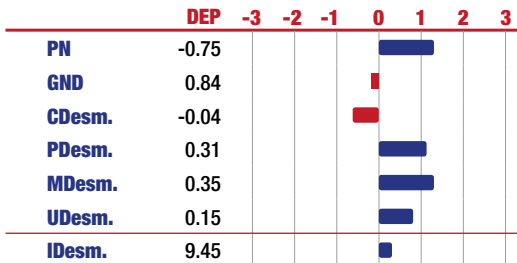

**CRIADOR:** ANTÔNIO CARLOS BRUNER  
**PROPRIETÁRIO:** ANTÔNIO CARLOS BRUNER / FAZENDA SANTA ENCARNAÇÃO

Fonte: Sumário Aliança 2018

**MEDIDAS\***  
**PE** 40 cm  
**PESO** 732 kg  
 \*aos 2 anos e 10 meses

Reprodutor destaque da Safra 2014 no Deltagen com IFinal de 24,22 pontos, Valente TUL é uma importante opção de pedigree para o Nelore CEIP (Jaçanã AJ).

Sua avaliação de desmama confirma frame mediano (Cd=-0,04) com prova equilibrada, precocidade (Pd=0,31) e musculatura (Md=0,35).