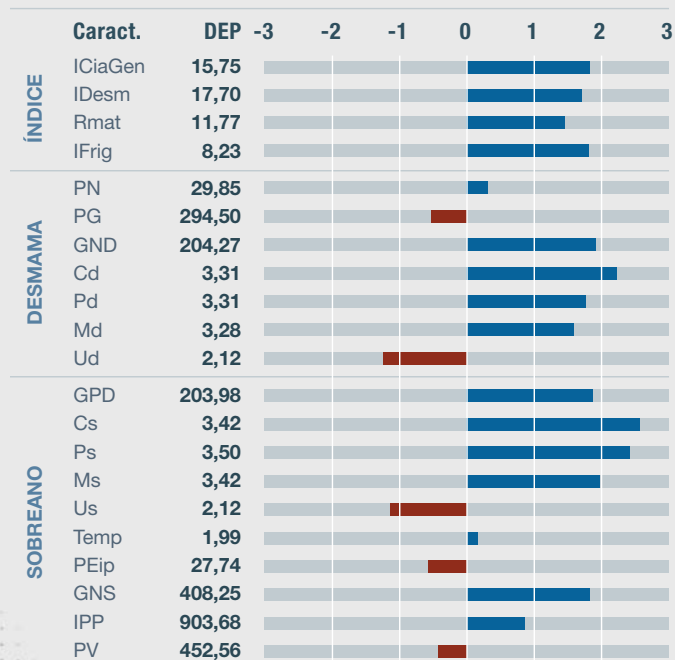

## CEIP - CIA de Melhoramento

MEDIDAS \*aos 2 anos e 6 meses

Peso (kg) **732**      CE (cm) **39**

CIA Cotriguaçu AJ é cria da Agropecuária Jacarezinho, um dos principais rebanhos da pecuária nacional, que traz uma excelente consistência genética. Seus índices são extremamente equilibrados (ICIAGen, IDesm, RMat e IFrig), mostrando seu perfil produtivo.

Com baixo peso ao nascimento, pode ser usando em novilhas precoces e superprecoces, tem alta velocidade de ganho de peso na desmama e no sobreano, com ótima composição de peso (C, P e M), sendo destaque para precocidade de carcaça e sexual. O Cotriguaçu pode ser usado nas principais linhagens do CEIP, por ser pedigree aberto.